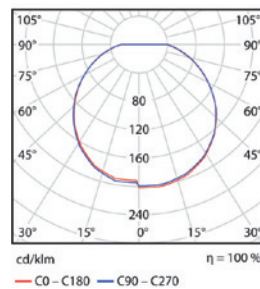

Rakenne	Runko ja kupu polykarbonaattia.
Väri	Runko valkoinen, opaalikupu.
Valonlähde	Kiinteä led 16 W, 835, L70: 30 000 h (25 °C).
Käyttöympäristön lämpötila	-20...35 °C
Asennus	Pinta-asennus.
Kytkenä	Jousiliittimet 3 x 2,5 mm ²
Lisätieto	Sisältää liitäntälaitteen. Radar-versiossa 5,8 GHz mikroaaltotutka.