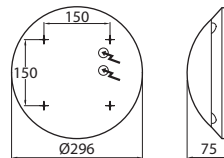

Rakenne	Runko ja kupu polykarbonaattia.
Väri	Runko valkoinen, opaalikupu.
Valonlähde	Kiinteä led 16 W, 835, L70: 30 000 h (25 °C).
Käyttöympäristön lämpötila	-20...35 °C
Asennus	Pinta-asennus.
Kytkenä	Jousiliittimet 3 x 2,5 mm ²
Lisätieto	Sisältää liitäntälaitteen. Radar-versiossa 5,8 GHz mikroaaltotutka.